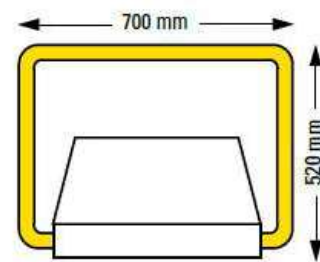

Caractéristiques :

Capot métallique très résistant – hauteur 80 mm

Encombrement arceau en haut : H 520 x L 520 x l 700 mm

Encombrement arceau en bas : - H 80 x L 600 x l 700 mm pour la version standard
- H 80 x L 760 x l 700 mm pour la version solaire

Poids : 30 kg (version solaire 35kg)

Temps de manœuvre : 8 secondes

Coloris : jaune, blanc, vert, bleu

Conformité aux normes européennes

Fixation au sol par 4 vis. Pas de génie civil ni de branchement électrique