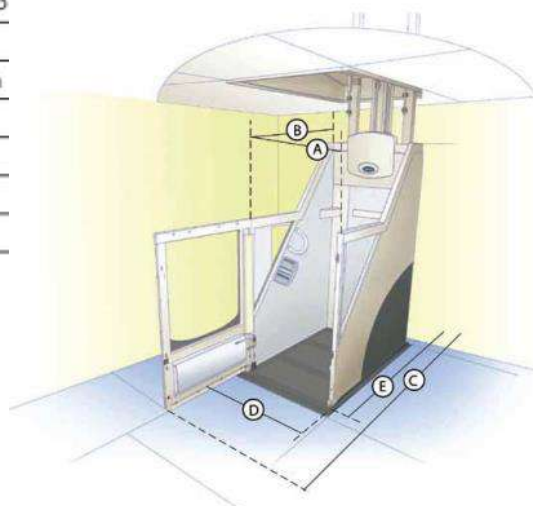

Élévateur domestique

Homelift

Élévateur domestique – course jusqu'à 3,5 mètres

Conçu pour offrir la sécurité et la flexibilité, pour garantir la liberté et l'indépendance

Pas de fosse nécessaire

Simple et discret, sa conception compacte garanti un encombrement minimal

Options & Accessoires :

Toute une gamme d'options est disponible, avec entre autres, place assise, interrupteur à clef (pour plus de sécurité), télécommande, portillon motorisé, téléphone, etc ...

Les panneaux d'habillage intérieurs sont soigneusement conçus à partir d'un matériel lisse, léger et apaisant, donnant une note esthétique à l'ascenseur. Possibilité d'y ajouter une touche personnelle (votre paysage favori, une photo de famille, votre voiture de rêve, etc ...).

Solutions accessibilité tous handicaps

www.accesplus.fr

Caractéristiques standards

		VM30	VM31	VM36	VM50	VM51	VM56
Ascenseur à strapontin		✓	-	-	✓	-	-
Ascenseur pour fauteuil standard		-	✓	-	-	✓	-
Ascenseur pour grand fauteuil		-	-	✓	-	-	✓
Course maximale de 3.0 m		✓	✓	✓	-	-	-
Course maximale de 3.5 m		-	-	-	✓	✓	✓
Largeur intérieure	A	590	740	790	590	740	790
Longueur intérieure - portillon manuel	B	790	1180	1230	790	1180	1230
Longueur intérieure - portillon motorisé	B	N/A	1150	1200	N/A	1150	1200
Longueur extérieure - portillon ouvert	C	1655	2190	2290	1655	2190	2290
Largeur extérieure - plateforme flottante incluse	D	722	872	922	722	872	922
Longueur extérieure - plateforme flottante incluse	E	1090	1475	1525	1090	1475	1525
Largeur minimale pour une installation en gaine		846	996	1046	846	996	1046
Longueur minimale pour une installation en gaine		1120	1505	1555			
Hauteur sous-plafond minimale au 1er étage		2040					
Épaisseur de la trémie		de 165mm à 300mm					
Charge nominale		250 kg					
Vitesse nominale		60 mm par seconde					
Inclinaison de la rampe		1.8					
Ouverture du portillon		jusqu'à 95°					
Rétro-éclairage des commandes montées en cabine		5 minutes					