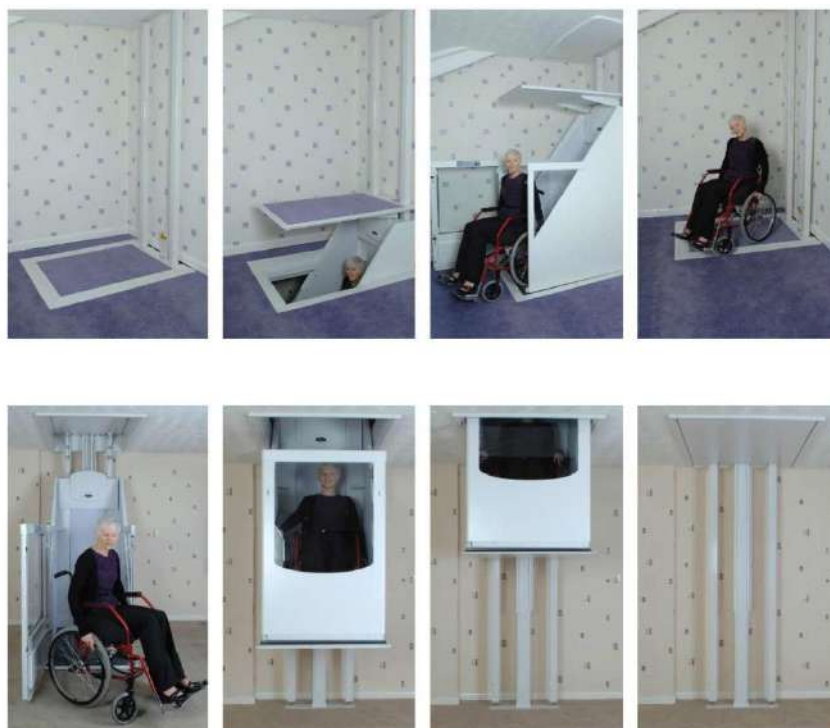

Élévateur domestique

Homelift

Élévateur domestique – course jusqu'à 3,5 mètres

Conçu pour offrir la sécurité et la flexibilité, pour garantir la liberté et l'indépendance

Pas de fosse nécessaire

Simple et discret, sa conception compacte garanti un encombrement minimal

Options & Accessoires :

Toute une gamme d'options est disponible, avec entre autres, place assise, interrupteur à clef (pour plus de sécurité), télécommande, portillon motorisé, téléphone, etc ...

Les panneaux d'habillage intérieurs sont soigneusement conçus à partir d'un matériel lisse, léger et apaisant, donnant une note esthétique à l'ascenseur. Possibilité d'y ajouter une touche personnelle (votre paysage favori, une photo de famille, votre voiture de rêve, etc ...).

Solutions accessibilité tous handicaps

www.accesplus.fr

Caractéristiques standards

		VM30	VM31	VM36	VM50	VM51	VM56
Ascenseur à strapontin		✓	-	-	✓	-	-
Ascenseur pour fauteuil standard		-	✓	-	-	✓	-
Ascenseur pour grand fauteuil		-	-	✓	-	-	✓
Course maximale de 3.0 m		✓	✓	✓	-	-	-
Course maximale de 3.5 m		-	-	-	✓	✓	✓
Largeur intérieure	A	590	740	790	590	740	790
Longueur intérieure - portillon manuel	B	790	1180	1230	790	1180	1230
Longueur intérieure - portillon motorisé	B	N/A	1150	1200	N/A	1150	1200
Longueur extérieure - portillon ouvert	C	1655	2190	2290	1655	2190	2290
Largeur extérieure - plateforme flottante incluse	D	722	872	922	722	872	922
Longueur extérieure - plateforme flottante incluse	E	1090	1475	1525	1090	1475	1525
Largeur minimale pour une installation en gaine		846	996	1046	846	996	1046
Longueur minimale pour une installation en gaine		1120	1505	1555			
Hauteur sous-plafond minimale au 1er étage		2040					
Épaisseur de la trémie		de 165mm à 300mm					
Charge nominale		250 kg					
Vitesse nominale		60 mm par seconde					
Inclinaison de la rampe		1.8					
Ouverture du portillon		jusqu'à 95°					
Rétro-éclairage des commandes montées en cabine		5 minutes					