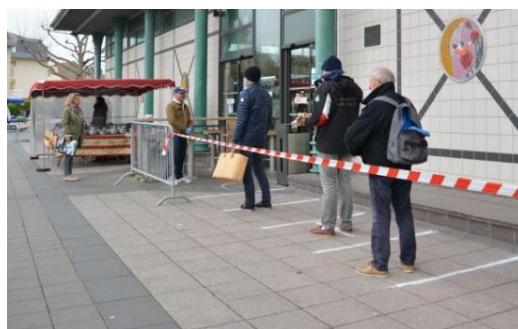

Bande adhésive distance de sécurité

aide au respect des distances de sécurité dans les files d'attente

Marque les distances de sécurité au sol : attente caisses tout commerce, comptoir d'attente, zone d'attente, tout bâtiment et édifice public (usine, atelier, banque, EHPAD, hôpital, mairie, aéroport, gare, ...).

Facile à poser sur toute surface lisse en intérieur ou extérieur.

Matière : complexe élastomère de polyuréthane à grains moyens à haute performance antidérapante, sur film adhésif tramé imputrescible **ultra résistant**.

Existe en bandes avec texte (bleu ou rouge)

Possibilité de pose par nos équipes.

Autres solutions de protection :

Distributeur sur pied

Acier inoxydable brossé.

Commande à pied

H 100 cm - Diam 11,4 cm - Platine diam 33 cm